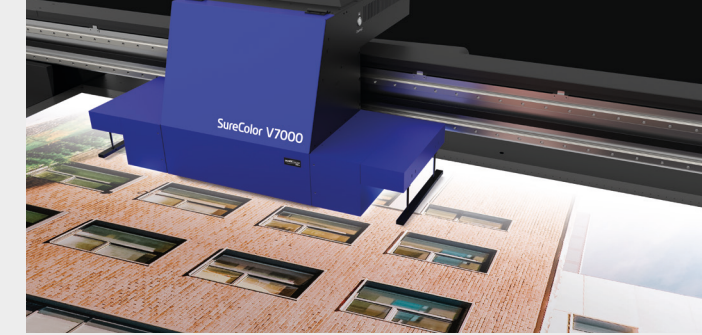

Çok yönlülük

Çeşitli kağıt türleri üzerine baskı yapabildiğinden ürün portföyünüzü büyük ölçüde genişletebilirsiniz. 4 bölge vakum sistemi, üretim ortamınız için gerçek bir esneklik sunar. Sonuç olarak müşterilerinize, göz alıcı tabela ve panolar, 3D promosyon ürünleri ve ayrıntılı sanatsal baskılar da dahil olmak üzere ek ürünler ve hizmetler sunabilirsiniz.

ULTRACHROME
UV INK